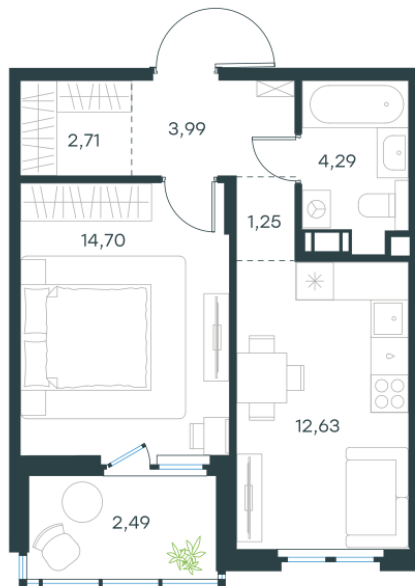

Условный номер: 245

1 комн. квартира, 42.06 м²

Проект	Левел Мечникова
Расположение	м. Санкт-Петербург, м. «Лесная»
Срок сдачи	II кв. 2029 г.
Этаж и корпус	8 из 9, корпус 4
Цена за м ²	363 027 руб.
Тип отделки	Предчистовая
Высота потолков	2.76 м
Окна выходят	На двор
15 268 940 руб.	