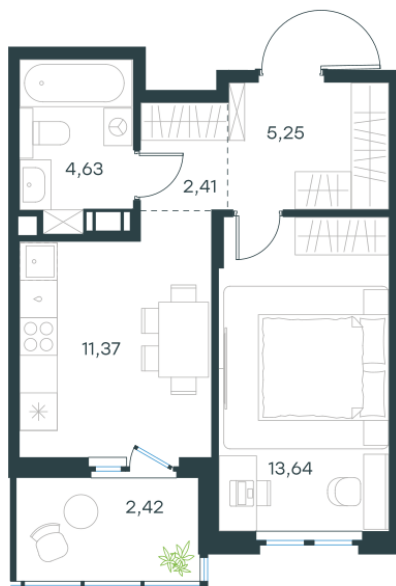

Условный номер: 267

1 комн. квартира, 39.72 м²

Проект	Левел Мечникова
Расположение	м. Санкт-Петербург, м. «Лесная»
Срок сдачи	II кв. 2029 г.
Этаж и корпус	2 из 9, корпус 4
Цена за м ²	339 119 руб.
Тип отделки	Предчистовая
Высота потолков	2.76 м
Окна выходят	На двор

13 469 829 руб.

План этажа

Квартиру можно купить онлайн!

Рассказываем, как купить онлайн на нашем сайте – просто отсканируйте кьюар-код

Смотреть на сайте

Отсканируйте кьюар-код и посмотрите эту квартиру на [Level.ru](https://level.ru)