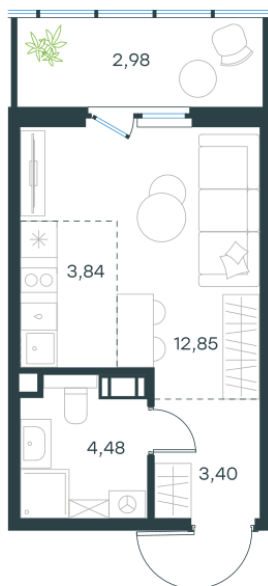

Условный номер: 269

Студия-квартира, 27.55 м²

Проект	Левел Мечникова
Расположение	м. Санкт-Петербург, м. «Лесная»
Срок сдачи	II кв. 2029 г.
Этаж и корпус	2 из 9, корпус 2
Цена за м ²	339 710 руб.
Тип отделки	Предчистовая
Высота потолков	2.76 м
Окна выходят	На окружающую застройку
9 359 031 руб.	