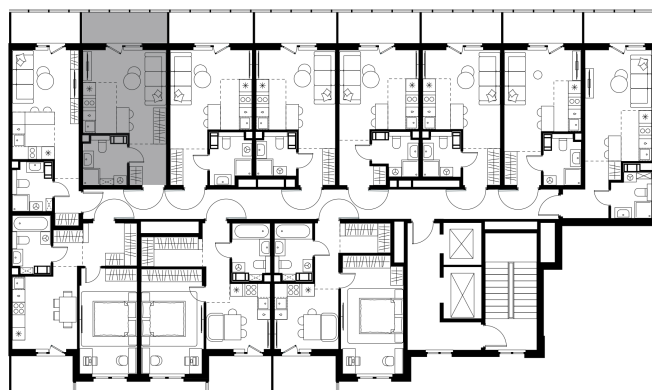

Квартиру можно купить онлайн!

Рассказываем, как купить онлайн на нашем сайте – просто отсканируйте кьюар-код

Смотреть на сайте

Отсканируйте кьюар-код и посмотрите эту квартиру на [Level.ru](https://level.ru)