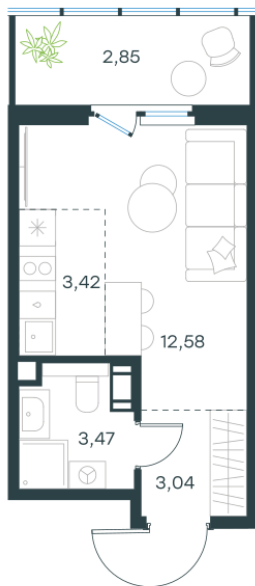

Условный номер: 271

Студия-квартира, 25.36 м²

Проект	Левел Мечникова
Расположение	м. Санкт-Петербург, м. «Лесная»
Срок сдачи	II кв. 2029 г.
Этаж и корпус	2 из 9, корпус 2
Цена за м ²	342 705 руб.
Тип отделки	Предчистовая
Высота потолков	2.76 м
Окна выходят	На окружающую застройку
8 691 009 руб.	