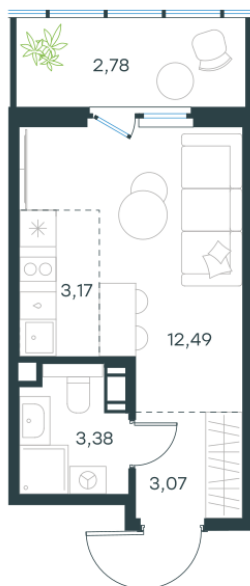

## Студия-квартира, 24.89 м<sup>2</sup>

Проект	Левел Мечникова
Расположение	м. Санкт-Петербург, м. «Лесная»
Срок сдачи	II кв. 2029 г.
Этаж и корпус	2 из 9, корпус 2
Цена за м <sup>2</sup>	343 348 руб.
Тип отделки	Предчистовая
Высота потолков	2.76 м
Окна выходят	На окружающую застройку