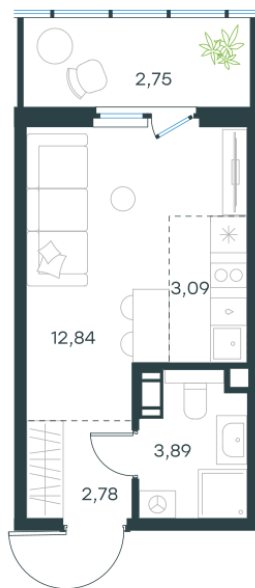

## Студия-квартира, 25.35 м<sup>2</sup>

Проект	Левел Мечникова
Расположение	м. Санкт-Петербург, м. «Лесная»
Срок сдачи	II кв. 2029 г.
Этаж и корпус	2 из 9, корпус 2
Цена за м <sup>2</sup>	342 719 руб.
Тип отделки	Предчистовая
Высота потолков	2.76 м
Окна выходят	На окружающую застройку
<b>8 687 928 руб.</b>	