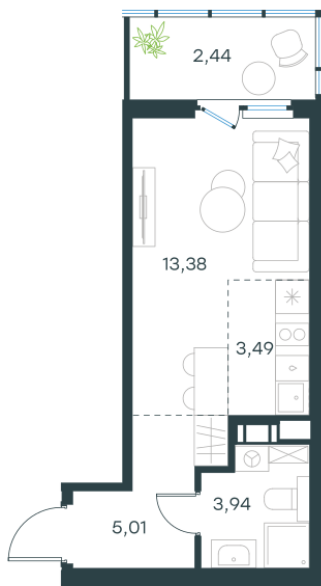

Условный номер: 275

Студия-квартира, 28.26 м²

Проект	Левел Мечникова
Расположение	м. Санкт-Петербург, м. «Лесная»
Срок сдачи	II кв. 2029 г.
Этаж и корпус	2 из 9, корпус 2
Цена за м ²	338 740 руб.
Тип отделки	Предчистовая
Высота потолков	2.76 м
Окна выходят	На окружающую застройку
9 572 799 руб.	