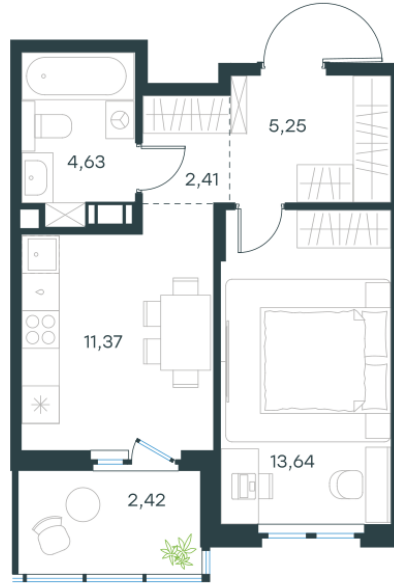

Условный номер: 289

1 комн. квартира, 39.72 м²

Проект	Левел Мечникова
Расположение	м. Санкт-Петербург, м. «Лесная»
Срок сдачи	II кв. 2029 г.
Этаж и корпус	4 из 9, корпус 4
Цена за м ²	349 428 руб.
Тип отделки	Предчистовая
Высота потолков	2.76 м
Окна выходят	На двор

13 879 295 руб.

План этажа

Квартиру можно купить онлайн!

Рассказываем, как купить онлайн на нашем сайте – просто отсканируйте кьюар-код

Смотреть на сайте

Отсканируйте кьюар-код и посмотрите эту квартиру на [Level.ru](https://level.ru)