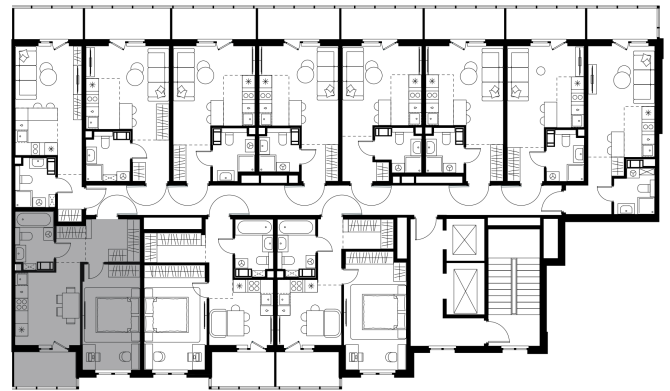

Квартиру можно купить онлайн!

Рассказываем, как купить онлайн на нашем сайте – просто отсканируйте кьюар-код

Смотреть на сайте

Отсканируйте кьюар-код и посмотрите эту квартиру на [Level.ru](https://level.ru)