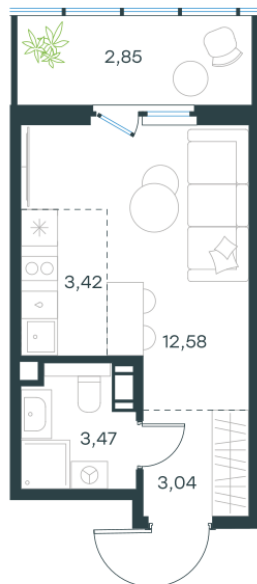

Условный номер: 293

Студия-квартира, 25.36 м²

Проект	Левел Мечникова
Расположение	м. Санкт-Петербург, м. «Лесная»
Срок сдачи	II кв. 2029 г.
Этаж и корпус	4 из 9, корпус 2
Цена за м ²	353 601 руб.
Тип отделки	Предчистовая
Высота потолков	2.76 м
Окна выходят	На окружающую застройку
8 967 343 руб.	