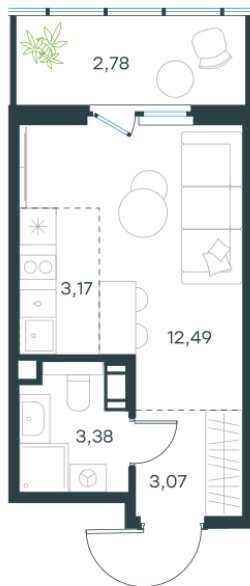

## Студия-квартира, 24.89 м<sup>2</sup>

Проект	Левел Мечникова
Расположение	м. Санкт-Петербург, м. «Лесная»
Срок сдачи	II кв. 2029 г.
Этаж и корпус	4 из 9, корпус 2
Цена за м <sup>2</sup>	354 244 руб.
Тип отделки	Предчистовая
Высота потолков	2.76 м
Окна выходят	На окружающую застройку
<b>8 817 154 руб.</b>	