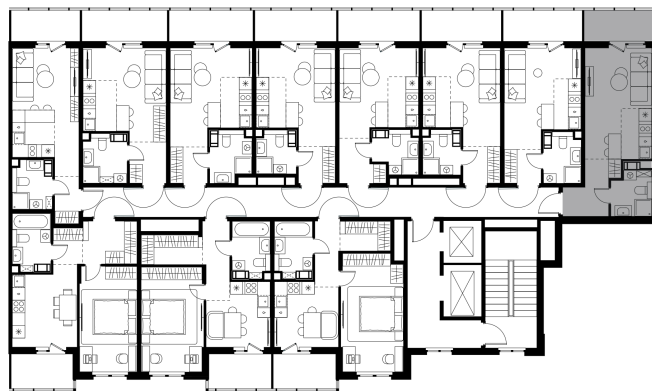

Квартиру можно купить онлайн!
Рассказываем, как купить онлайн на нашем сайте – просто отсканируйте кьюар-код

Смотреть на сайте
Отсканируйте кьюар-код и посмотрите эту квартиру на [Level.ru](https://level.ru)