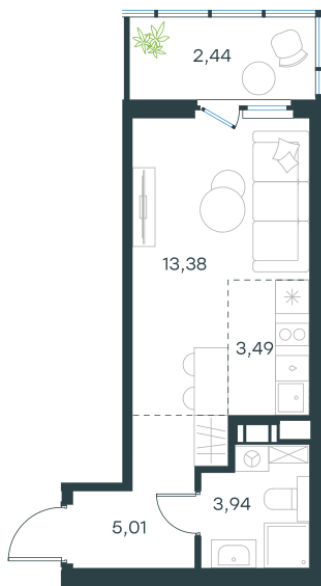

## Студия-квартира, 28.26 м<sup>2</sup>

Проект	Левел Мечникова
Расположение	м. Санкт-Петербург, м. «Лесная»
Срок сдачи	II кв. 2029 г.
Этаж и корпус	4 из 9, корпус 2
Цена за м <sup>2</sup>	349 636 руб.
Тип отделки	Предчистовая
Высота потолков	2.76 м
Окна выходят	На окружающую застройку
<b>9 880 734 руб.</b>	