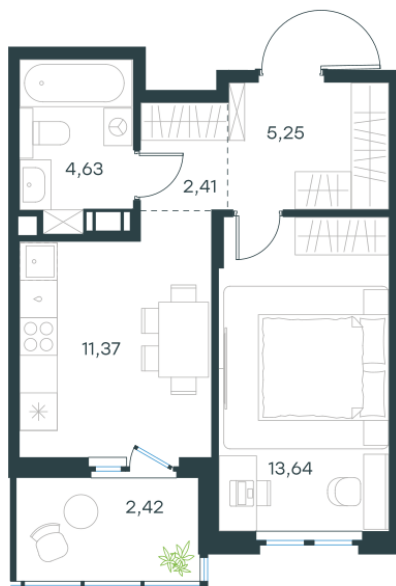

## 1 комн. квартира, 39.72 м<sup>2</sup>

Проект	Левел Мечникова
Расположение	м. Санкт-Петербург, м. «Лесная»
Срок сдачи	II кв. 2029 г.
Этаж и корпус	6 из 9, корпус 4
Цена за м <sup>2</sup>	353 294 руб.
Тип отделки	Предчистовая
Высота потолков	2.76 м
Окна выходят	На двор