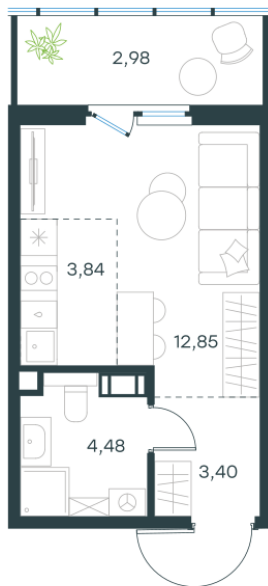

Условный номер: 313

Студия-квартира, 27.55 м²

Проект	Левел Мечникова
Расположение	м. Санкт-Петербург, м. «Лесная»
Срок сдачи	II кв. 2029 г.
Этаж и корпус	6 из 9, корпус 2
Цена за м ²	354 693 руб.
Тип отделки	Предчистовая
Высота потолков	2.76 м
Окна выходят	На окружающую застройку
9 771 803 руб.	