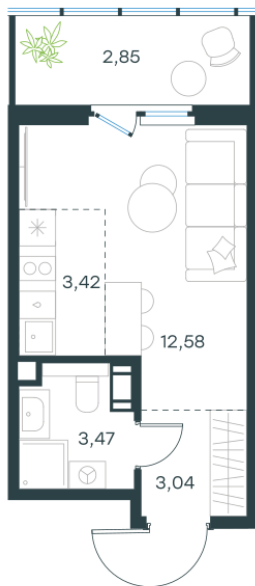

Условный номер: 315

Студия-квартира, 25.36 м²

Проект	Левел Мечникова
Расположение	м. Санкт-Петербург, м. «Лесная»
Срок сдачи	II кв. 2029 г.
Этаж и корпус	6 из 9, корпус 2
Цена за м ²	357 688 руб.
Тип отделки	Предчистовая
Высота потолков	2.76 м
Окна выходят	На окружающую застройку
9 070 969 руб.	