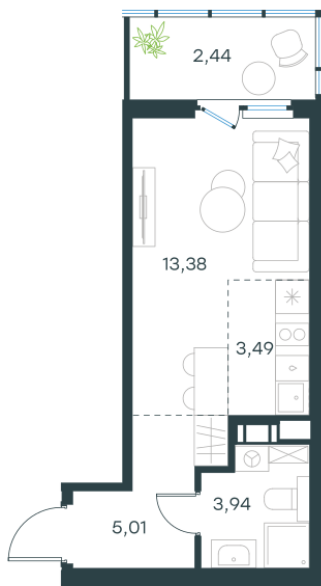

Условный номер: 319

Студия-квартира, 28.26 м²

Проект	Левел Мечникова
Расположение	м. Санкт-Петербург, м. «Лесная»
Срок сдачи	II кв. 2029 г.
Этаж и корпус	6 из 9, корпус 2
Цена за м ²	353 722 руб.
Тип отделки	Предчистовая
Высота потолков	2.76 м
Окна выходят	На окружающую застройку
9 996 209 руб.	