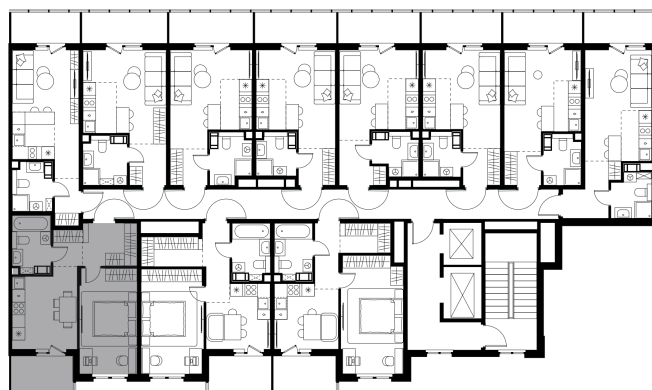

Квартиру можно купить онлайн!

Рассказываем, как купить онлайн на нашем сайте – просто отсканируйте кьюар-код

Смотреть на сайте

Отсканируйте кьюар-код и посмотрите эту квартиру на [Level.ru](https://level.ru)