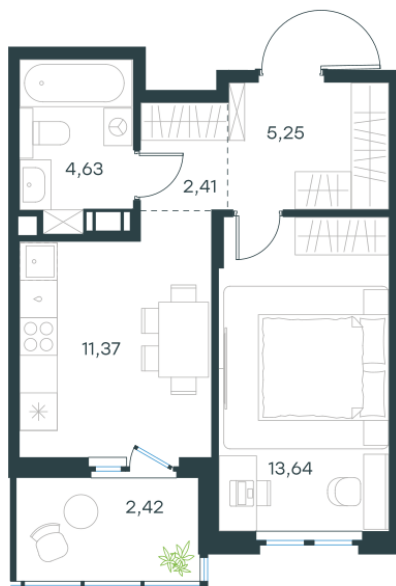

Условный номер: 333

1 комн. квартира, 39.72 м²

Проект	Левел Мечникова
Расположение	м. Санкт-Петербург, м. «Лесная»
Срок сдачи	II кв. 2029 г.
Этаж и корпус	8 из 9, корпус 4
Цена за м ²	356 837 руб.
Тип отделки	Предчистовая
Высота потолков	2.76 м
Окна выходят	На двор

14 173 598 руб.

План этажа

Квартиру можно купить онлайн!

Рассказываем, как купить онлайн на нашем сайте – просто отсканируйте кьюар-код

Смотреть на сайте

Отсканируйте кьюар-код и посмотрите эту квартиру на [Level.ru](https://level.ru)