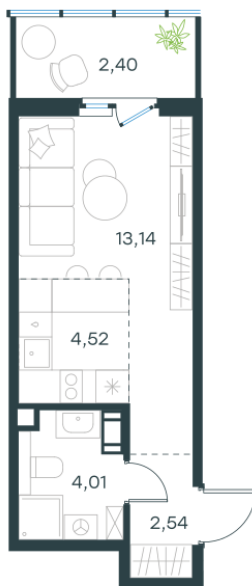

Условный номер: 334

Студия-квартира, 26.61 м²

Проект **Левел Мечникова**
 Расположение **м. Санкт-Петербург, м. «Лесная»**
 Срок сдачи **II кв. 2029 г.**
 Этаж и корпус **8 из 9, корпус 2**
 Цена за м² **359 724 руб.**
 Тип отделки **Предчистовая**
 Высота потолков **2.76 м**
 Окна выходят **На окружающую застройку**
9 572 261 руб.