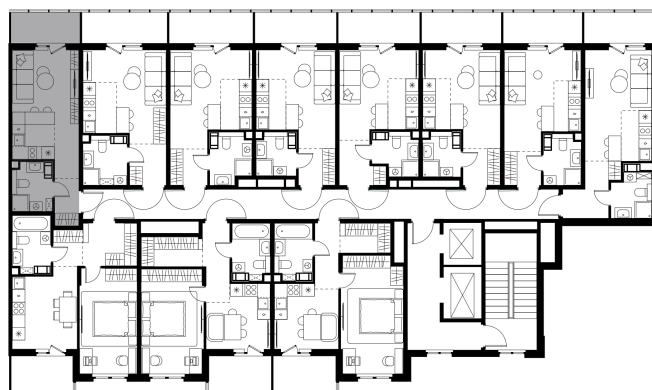

Квартиру можно купить онлайн!
Рассказываем, как купить онлайн на нашем сайте
– просто отсканируйте кьюар-код

Смотреть на сайте
Отсканируйте кьюар-код и посмотрите
эту квартиру на [Level.ru](https://level.ru)