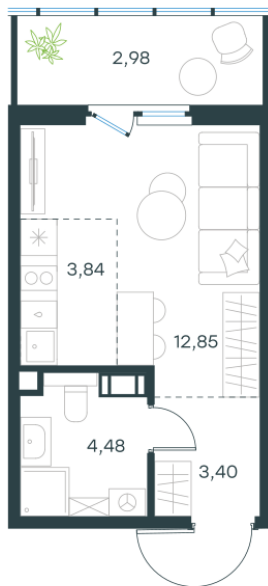

Условный номер: 335

Студия-квартира, 27.55 м²

Проект	Левел Мечникова
Расположение	м. Санкт-Петербург, м. «Лесная»
Срок сдачи	II кв. 2029 г.
Этаж и корпус	8 из 9, корпус 2
Цена за м ²	358 439 руб.
Тип отделки	Предчистовая
Высота потолков	2.76 м
Окна выходят	На окружающую застройку
9 874 995 руб.	