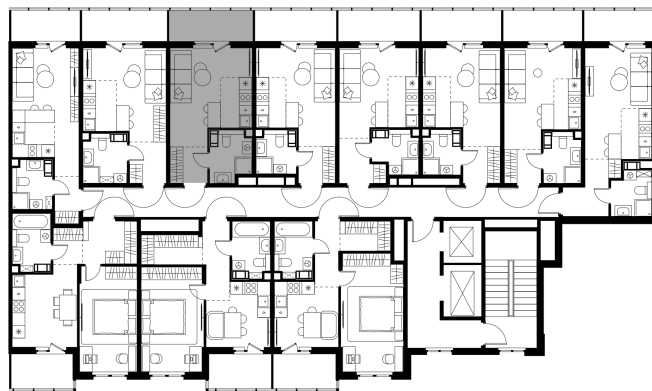

Квартиру можно купить онлайн!

Рассказываем, как купить онлайн на нашем сайте – просто отсканируйте кьюар-код

Смотреть на сайте

Отсканируйте кьюар-код и посмотрите эту квартиру на [Level.ru](https://level.ru)