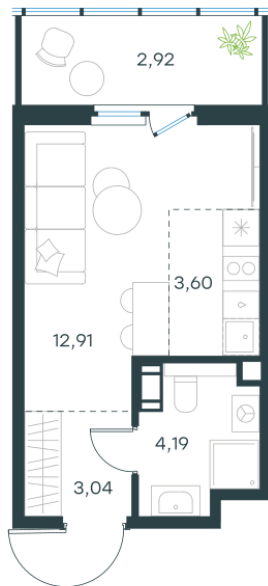

## Студия-квартира, 26.66 м<sup>2</sup>

Проект	Левел Мечникова
Расположение	м. Санкт-Петербург, м. «Лесная»
Срок сдачи	II кв. 2029 г.
Этаж и корпус	8 из 9, корпус 2
Цена за м <sup>2</sup>	359 655 руб.
Тип отделки	Предчистовая
Высота потолков	2.76 м
Окна выходят	На окружающую застройку
<b>9 588 424 руб.</b>	