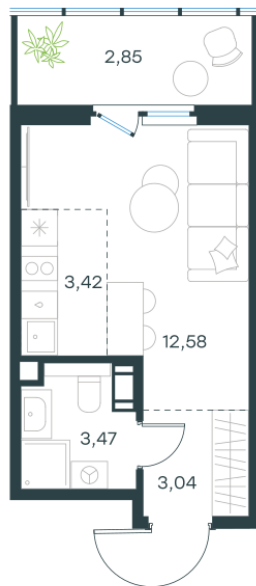

Условный номер: 337

Студия-квартира, 25.36 м²

Проект	Левел Мечникова
Расположение	м. Санкт-Петербург, м. «Лесная»
Срок сдачи	II кв. 2029 г.
Этаж и корпус	8 из 9, корпус 2
Цена за м ²	361 433 руб.
Тип отделки	Предчистовая
Высота потолков	2.76 м
Окна выходят	На окружающую застройку
9 165 959 руб.	