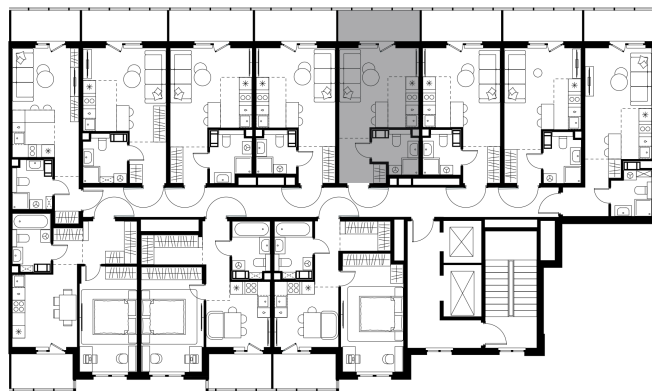

Квартиру можно купить онлайн!

Рассказываем, как купить онлайн на нашем сайте – просто отсканируйте кьюар-код

Смотреть на сайте

Отсканируйте кьюар-код и посмотрите эту квартиру на [Level.ru](https://level.ru)