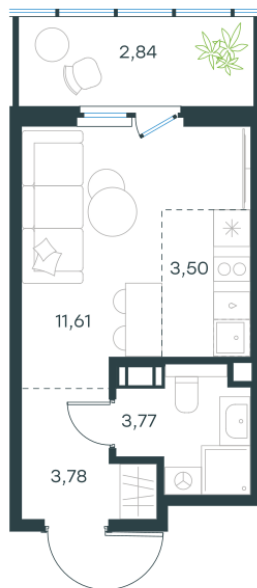

Условный номер: 338

Студия-квартира, 25.5 м²

Проект	Левел Мечникова
Расположение	м. Санкт-Петербург, м. «Лесная»
Срок сдачи	II кв. 2029 г.
Этаж и корпус	8 из 9, корпус 2
Цена за м ²	361 242 руб.
Тип отделки	Предчистовая
Высота потолков	2.76 м
Окна выходят	На окружающую застройку
9 211 676 руб.	