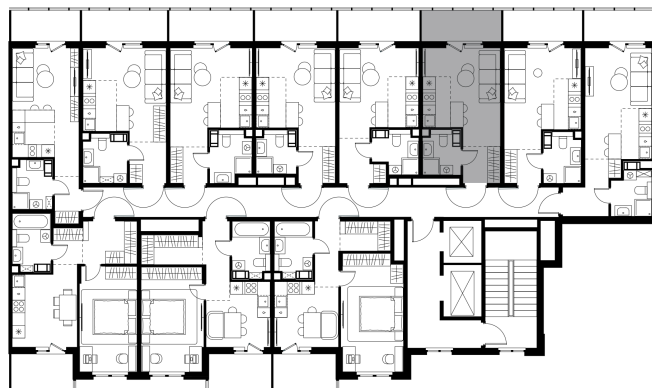

Квартиру можно купить онлайн!
Рассказываем, как купить онлайн на нашем сайте
– просто отсканируйте кьюар-код

Смотреть на сайте
Отсканируйте кьюар-код и посмотрите
эту квартиру на [Level.ru](https://level.ru)