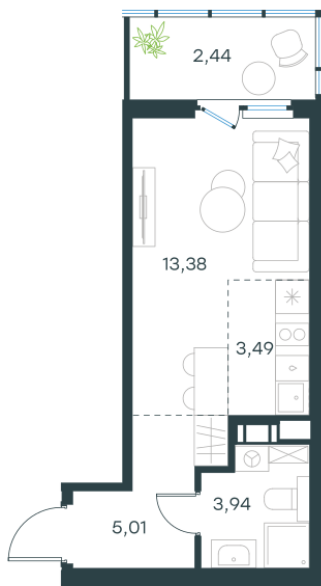

## Студия-квартира, 28.26 м<sup>2</sup>

Проект	Левел Мечникова
Расположение	м. Санкт-Петербург, м. «Лесная»
Срок сдачи	II кв. 2029 г.
Этаж и корпус	8 из 9, корпус 2
Цена за м <sup>2</sup>	357 468 руб.
Тип отделки	Предчистовая
Высота потолков	2.76 м
Окна выходят	На окружающую застройку
<b>10 102 062 руб.</b>	