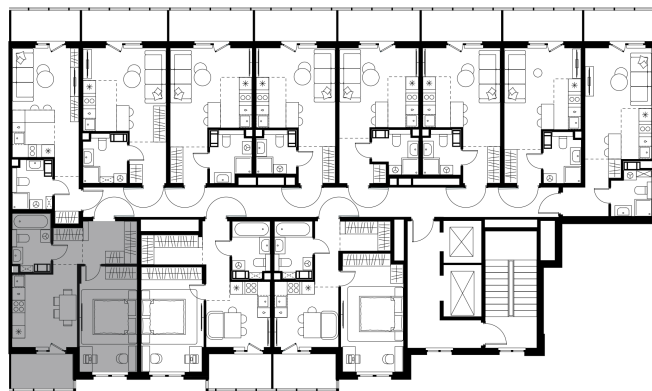

Квартиру можно купить онлайн!

Рассказываем, как купить онлайн на нашем сайте – просто отсканируйте кьюар-код

Смотреть на сайте

Отсканируйте кьюар-код и посмотрите эту квартиру на [Level.ru](https://level.ru)