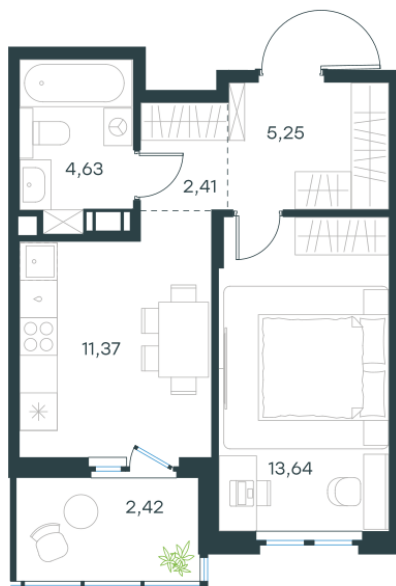

## 1 комн. квартира, 39.72 м<sup>2</sup>

Проект	Левел Мечникова
Расположение	м. Санкт-Петербург, м. «Лесная»
Срок сдачи	II кв. 2029 г.
Этаж и корпус	2 из 9, корпус 4
Цена за м <sup>2</sup>	364 644 руб.
Тип отделки	Предчистовая
Высота потолков	2.76 м
Окна выходят	На двор
<b>14 483 688 руб.</b>	