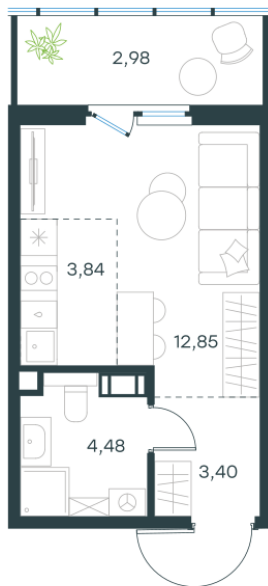

Условный номер: 4-103

Студия-квартира, 27.55 м²

Проект	Левел Мечникова
Расположение	м. Санкт-Петербург, м. «Лесная»
Срок сдачи	II кв. 2029 г.
Этаж и корпус	2 из 9, корпус 4
Цена за м ²	365 280 руб.
Тип отделки	Предчистовая
Высота потолков	2.76 м
Окна выходят	На окружающую застройку
10 063 474 руб.	