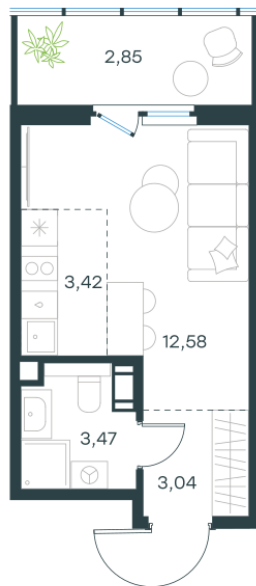

Условный номер: 4-105

Студия-квартира, 25.36 м²

Проект	Левел Мечникова
Расположение	м. Санкт-Петербург, м. «Лесная»
Срок сдачи	II кв. 2029 г.
Этаж и корпус	2 из 9, корпус 4
Цена за м ²	368 500 руб.
Тип отделки	Предчистовая
Высота потолков	2.76 м
Окна выходят	На окружающую застройку
9 345 171 руб.	