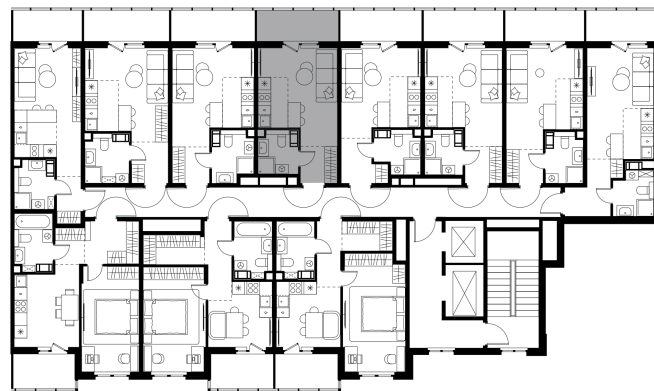

Квартиру можно купить онлайн!
Рассказываем, как купить онлайн на нашем сайте – просто отсканируйте кьюар-код

Смотреть на сайте
Отсканируйте кьюар-код и посмотрите эту квартиру на [Level.ru](https://level.ru)