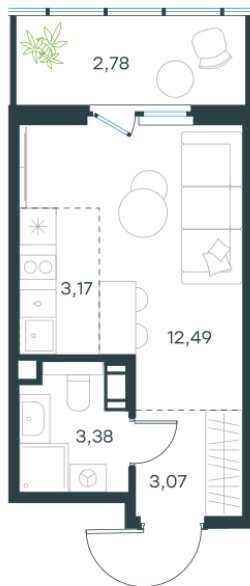

## Студия-квартира, 24.89 м<sup>2</sup>

Проект	Левел Мечникова
Расположение	м. Санкт-Петербург, м. «Лесная»
Срок сдачи	II кв. 2029 г.
Этаж и корпус	2 из 9, корпус 4
Цена за м <sup>2</sup>	369 191 руб.
Тип отделки	Предчистовая
Высота потолков	2.76 м
Окна выходят	На окружающую застройку
<b>9 189 183 руб.</b>	