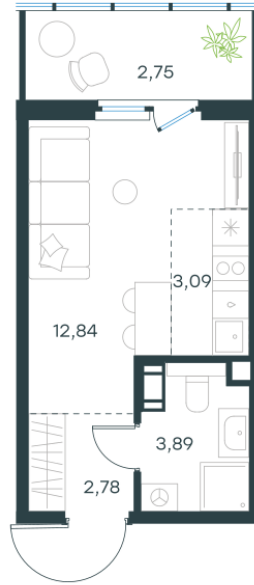

Условный номер: 4-108

Студия-квартира, 25.35 м²

Проект	Левел Мечникова
Расположение	м. Санкт-Петербург, м. «Лесная»
Срок сдачи	II кв. 2029 г.
Этаж и корпус	2 из 9, корпус 4
Цена за м ²	368 515 руб.
Тип отделки	Предчистовая
Высота потолков	2.76 м
Окна выходят	На окружающую застройку
9 341 858 руб.	