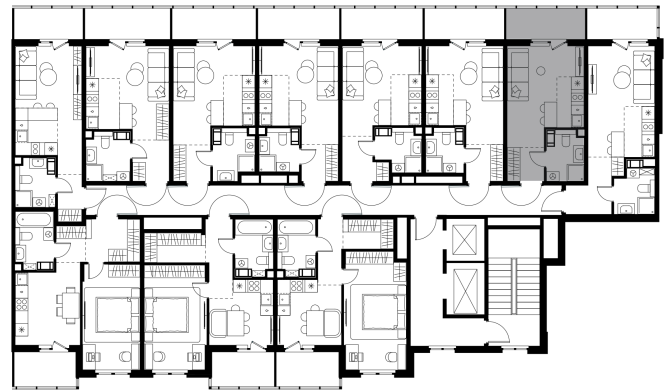

Квартиру можно купить онлайн!

Рассказываем, как купить онлайн на нашем сайте – просто отсканируйте кьюар-код

Смотреть на сайте

Отсканируйте кьюар-код и посмотрите эту квартиру на [Level.ru](https://level.ru)