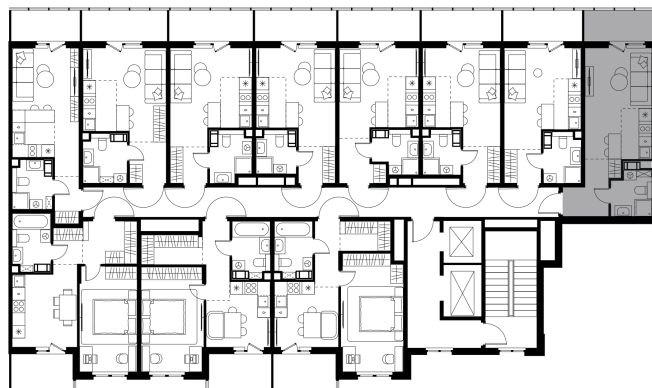

Квартиру можно купить онлайн!
Рассказываем, как купить онлайн на нашем сайте – просто отсканируйте кьюар-код

Смотреть на сайте
Отсканируйте кьюар-код и посмотрите эту квартиру на [Level.ru](https://level.ru)