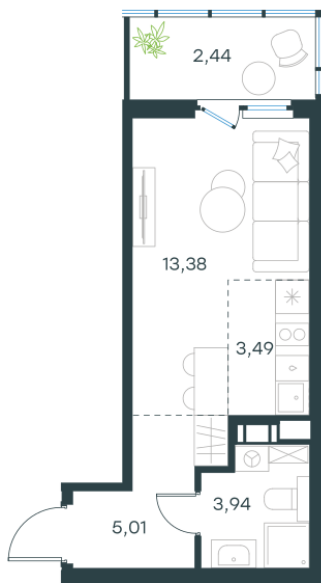

Условный номер: 4-109

Студия-квартира, 28.26 м²

Проект	Левел Мечникова
Расположение	м. Санкт-Петербург, м. «Лесная»
Срок сдачи	II кв. 2029 г.
Этаж и корпус	2 из 9, корпус 4
Цена за м ²	364 236 руб.
Тип отделки	Предчистовая
Высота потолков	2.76 м
Окна выходят	На окружающую застройку
10 293 333 руб.	