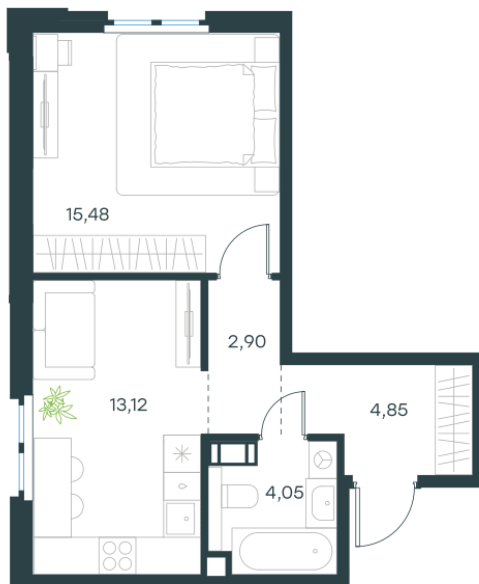

## 1 комн. квартира, 40.4 м<sup>2</sup>

Проект	Левел Мечникова
Расположение	м. Санкт-Петербург, м. «Лесная»
Срок сдачи	II кв. 2029 г.
Этаж и корпус	2 из 9, корпус 4
Цена за м <sup>2</sup>	328 772 руб.
Тип отделки	Предчистовая
Высота потолков	2.76 м
Окна выходят	На двор, окружающую застройку
<b>13 282 426 руб.</b>	