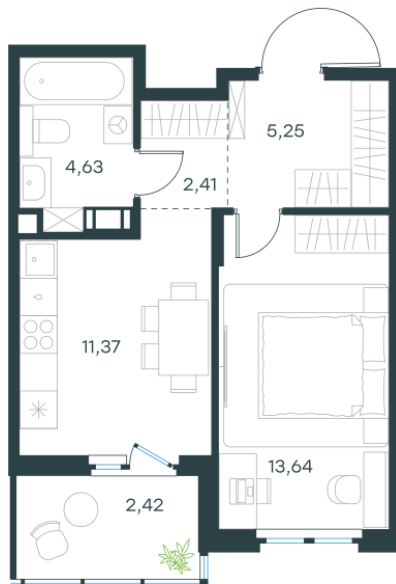

Условный номер: 4-123

1 комн. квартира, 39.72 м²

Проект	Левел Мечникова
Расположение	м. Санкт-Петербург, м. «Лесная»
Срок сдачи	II кв. 2029 г.
Этаж и корпус	4 из 9, корпус 4
Цена за м ²	375 729 руб.
Тип отделки	Предчистовая
Высота потолков	2.76 м
Окна выходят	На двор

14 923 973 руб.

План этажа

Квартиру можно купить онлайн!

Рассказываем, как купить онлайн на нашем сайте – просто отсканируйте кьюар-код

Смотреть на сайте

Отсканируйте кьюар-код и посмотрите эту квартиру на [Level.ru](https://level.ru)