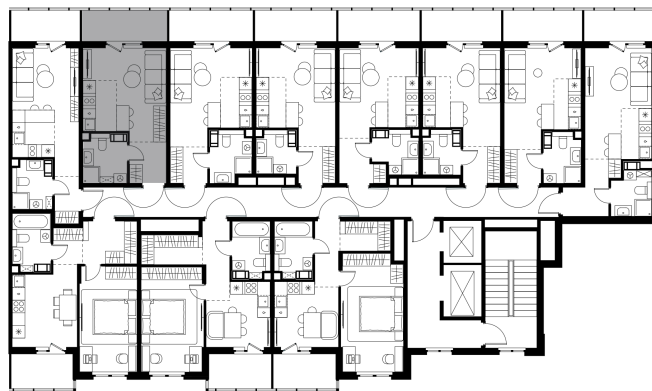

Квартиру можно купить онлайн!

Рассказываем, как купить онлайн на нашем сайте – просто отсканируйте кьюар-код

Смотреть на сайте

Отсканируйте кьюар-код и посмотрите эту квартиру на [Level.ru](https://level.ru)