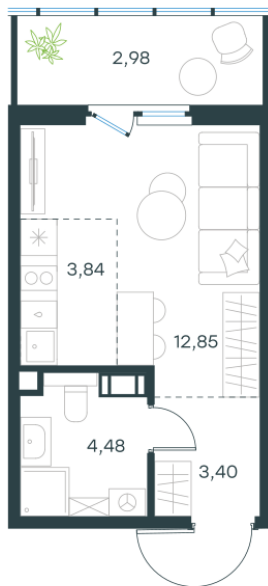

Условный номер: 4-125

Студия-квартира, 27.55 м²

Проект	Левел Мечникова
Расположение	м. Санкт-Петербург, м. «Лесная»
Срок сдачи	II кв. 2029 г.
Этаж и корпус	4 из 9, корпус 4
Цена за м ²	376 996 руб.
Тип отделки	Предчистовая
Высота потолков	2.76 м
Окна выходят	На окружающую застройку
10 386 267 руб.	