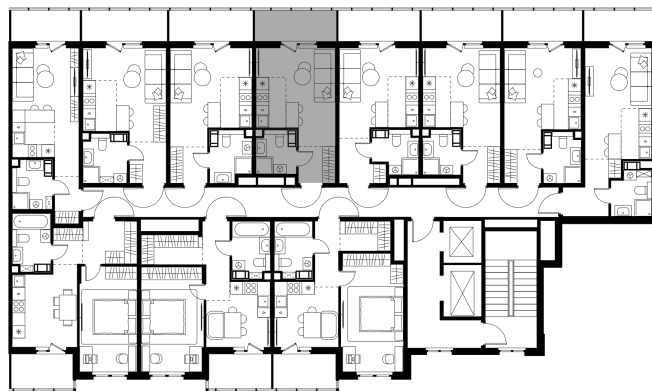

Квартиру можно купить онлайн!

Рассказываем, как купить онлайн на нашем сайте – просто отсканируйте кьюар-код

Смотреть на сайте

Отсканируйте кьюар-код и посмотрите эту квартиру на [Level.ru](https://level.ru)