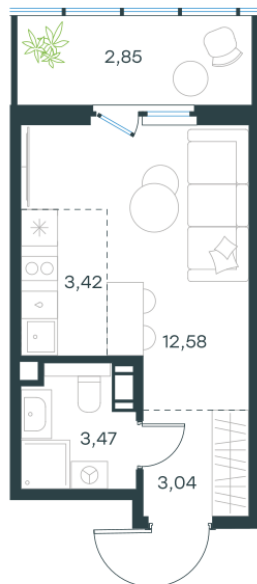

Условный номер: 4-127

Студия-квартира, 25.36 м²

Проект	Левел Мечникова
Расположение	м. Санкт-Петербург, м. «Лесная»
Срок сдачи	II кв. 2029 г.
Этаж и корпус	4 из 9, корпус 4
Цена за м ²	380 217 руб.
Тип отделки	Предчистовая
Высота потолков	2.76 м
Окна выходят	На окружающую застройку

9 642 304 руб.

План этажа

Квартиру можно купить онлайн!

Рассказываем, как купить онлайн на нашем сайте – просто отсканируйте кьюар-код

Смотреть на сайте

Отсканируйте кьюар-код и посмотрите эту квартиру на [Level.ru](https://level.ru)