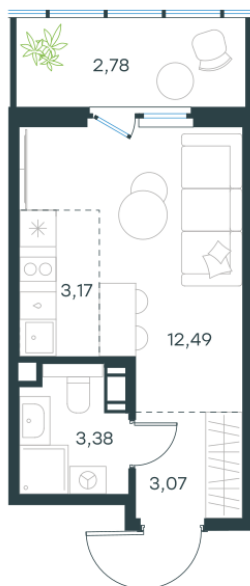

Условный номер: 4-129

Студия-квартира, 24.89 м²

Проект **Левел Мечникова**
 Расположение **м. Санкт-Петербург, м. «Лесная»**
 Срок сдачи **II кв. 2029 г.**
 Этаж и корпус **4 из 9, корпус 4**
 Цена за м² **380 908 руб.**
 Тип отделки **Предчистовая**
 Высота потолков **2.76 м**
 Окна выходят **На окружающую застройку**
9 480 810 руб.