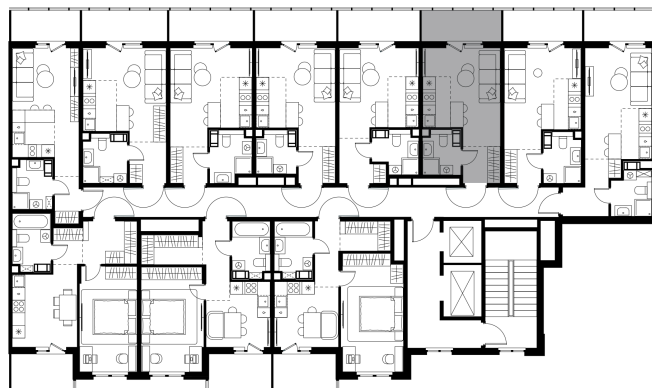

Квартиру можно купить онлайн!
Рассказываем, как купить онлайн на нашем сайте – просто отсканируйте кьюар-код

Смотреть на сайте
Отсканируйте кьюар-код и посмотрите эту квартиру на [Level.ru](https://level.ru)