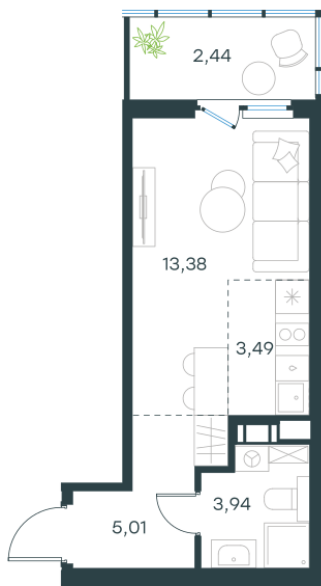

## Студия-квартира, 28.26 м<sup>2</sup>

Проект	Левел Мечникова
Расположение	м. Санкт-Петербург, м. «Лесная»
Срок сдачи	II кв. 2029 г.
Этаж и корпус	4 из 9, корпус 4
Цена за м <sup>2</sup>	375 953 руб.
Тип отделки	Предчистовая
Высота потолков	2.76 м
Окна выходят	На окружающую застройку
<b>10 624 445 руб.</b>	