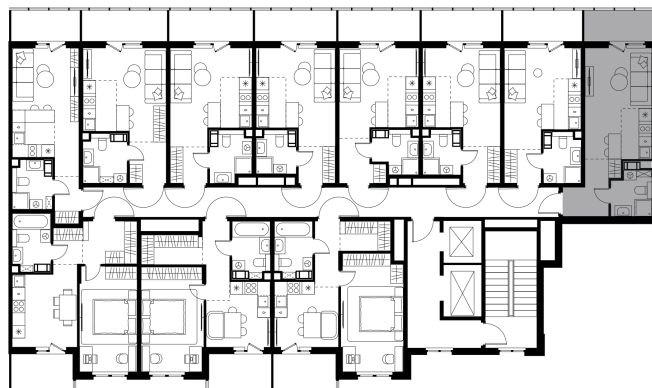

Квартиру можно купить онлайн!

Рассказываем, как купить онлайн на нашем сайте – просто отсканируйте кьюар-код

Смотреть на сайте

Отсканируйте кьюар-код и посмотрите эту квартиру на [Level.ru](https://level.ru)