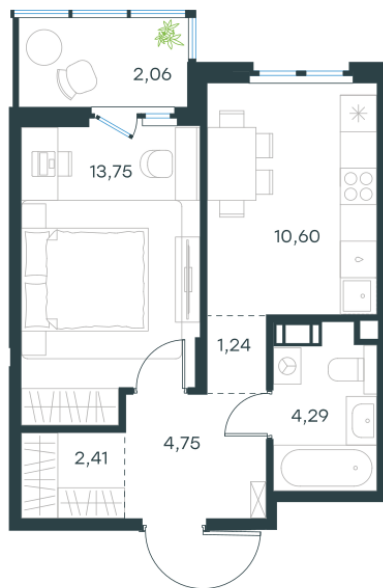

Условный номер: 4-14

1 комн. квартира, 39.1 м²

Проект	Левел Мечникова
Расположение	м. Санкт-Петербург, м. «Лесная»
Срок сдачи	II кв. 2029 г.
Этаж и корпус	2 из 9, корпус 4
Цена за м ²	344 721 руб.
Тип отделки	Предчистовая
Высота потолков	2.76 м
Окна выходят	На окружающую застройку

13 478 612 руб.

План этажа

Квартиру можно купить онлайн!

Рассказываем, как купить онлайн на нашем сайте – просто отсканируйте кьюар-код

Смотреть на сайте

Отсканируйте кьюар-код и посмотрите эту квартиру на [Level.ru](https://level.ru)