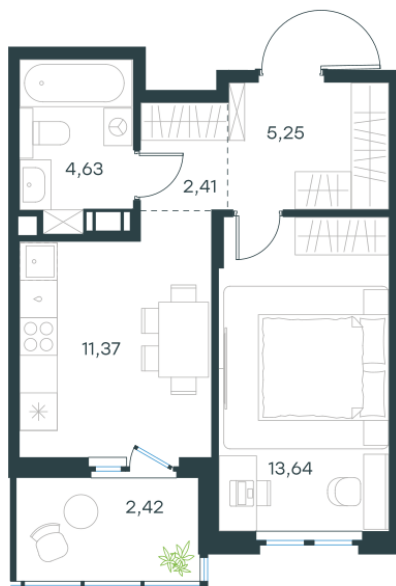

## 1 комн. квартира, 39.72 м<sup>2</sup>

Проект	Левел Мечникова
Расположение	м. Санкт-Петербург, м. «Лесная»
Срок сдачи	II кв. 2029 г.
Этаж и корпус	6 из 9, корпус 4
Цена за м <sup>2</sup>	379 886 руб.
Тип отделки	Предчистовая
Высота потолков	2.76 м
Окна выходят	На двор