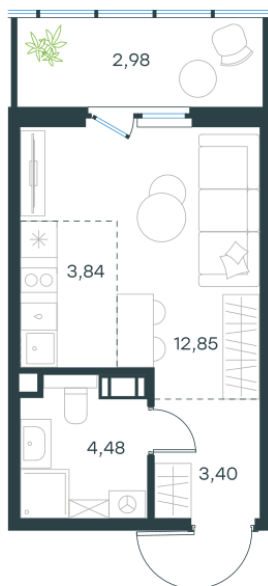

Условный номер: 4-147

Студия-квартира, 27.55 м²

Проект	Левел Мечникова
Расположение	м. Санкт-Петербург, м. «Лесная»
Срок сдачи	II кв. 2029 г.
Этаж и корпус	6 из 9, корпус 4
Цена за м ²	381 390 руб.
Тип отделки	Предчистовая
Высота потолков	2.76 м
Окна выходят	На окружающую застройку
10 507 315 руб.	