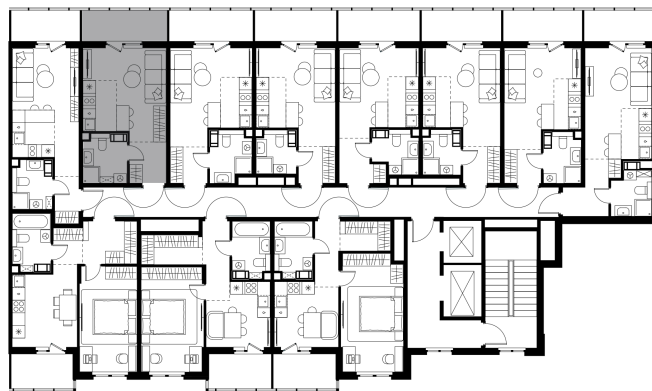

Квартиру можно купить онлайн!
Рассказываем, как купить онлайн на нашем сайте – просто отсканируйте кьюар-код

Смотреть на сайте
Отсканируйте кьюар-код и посмотрите эту квартиру на [Level.ru](https://level.ru)