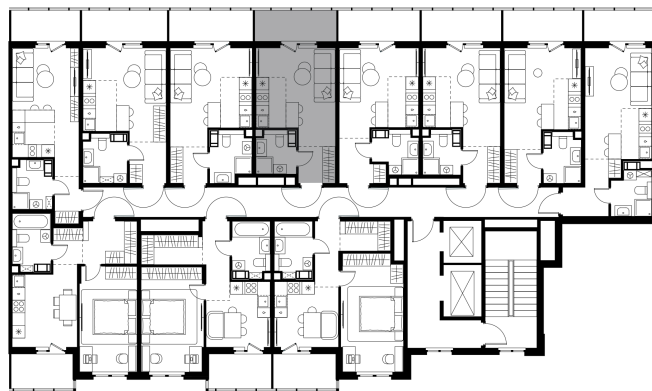

Квартиру можно купить онлайн!
Рассказываем, как купить онлайн на нашем сайте – просто отсканируйте кьюар-код

Смотреть на сайте
Отсканируйте кьюар-код и посмотрите эту квартиру на [Level.ru](https://level.ru)