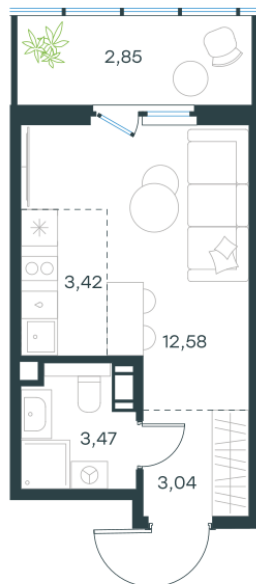

## Студия-квартира, 25.36 м<sup>2</sup>

Проект	Левел Мечникова
Расположение	м. Санкт-Петербург, м. «Лесная»
Срок сдачи	II кв. 2029 г.
Этаж и корпус	6 из 9, корпус 4
Цена за м <sup>2</sup>	384 610 руб.
Тип отделки	Предчистовая
Высота потолков	2.76 м
Окна выходят	На окружающую застройку
<b>9 753 730 руб.</b>	