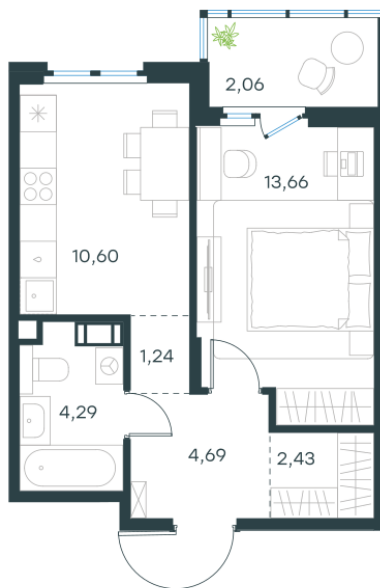

## 1 комн. квартира, 38.97 м<sup>2</sup>

Проект	Левел Мечникова
Расположение	м. Санкт-Петербург, м. «Лесная»
Срок сдачи	II кв. 2029 г.
Этаж и корпус	2 из 9, корпус 4
Цена за м <sup>2</sup>	344 901 руб.
Тип отделки	Предчистовая
Высота потолков	2.76 м
Окна выходят	На окружающую застройку