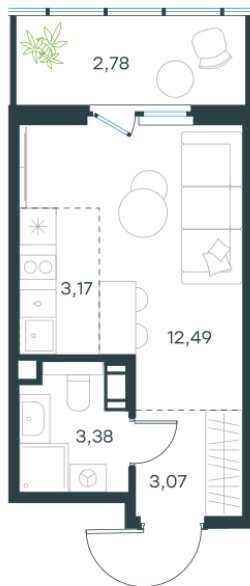

## Студия-квартира, 24.89 м<sup>2</sup>

Проект	Левел Мечникова
Расположение	м. Санкт-Петербург, м. «Лесная»
Срок сдачи	II кв. 2029 г.
Этаж и корпус	6 из 9, корпус 4
Цена за м <sup>2</sup>	385 302 руб.
Тип отделки	Предчистовая
Высота потолков	2.76 м
Окна выходят	На окружающую застройку
<b>9 590 171 руб.</b>	