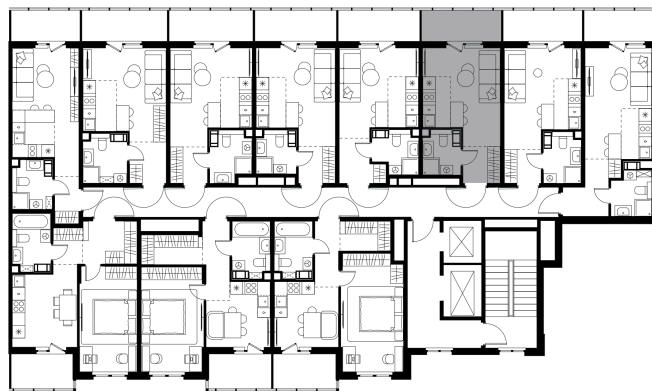

Квартиру можно купить онлайн!

Рассказываем, как купить онлайн на нашем сайте – просто отсканируйте кьюар-код

Смотреть на сайте

Отсканируйте кьюар-код и посмотрите эту квартиру на [Level.ru](https://level.ru)