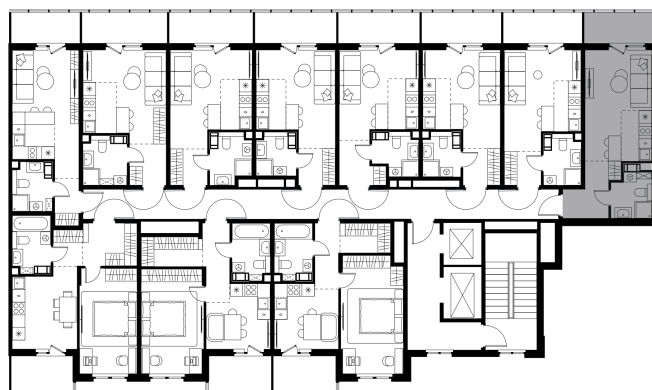

Квартиру можно купить онлайн!
Рассказываем, как купить онлайн на нашем сайте
– просто отсканируйте кьюар-код

Смотреть на сайте
Отсканируйте кьюар-код и посмотрите
эту квартиру на [Level.ru](https://level.ru)