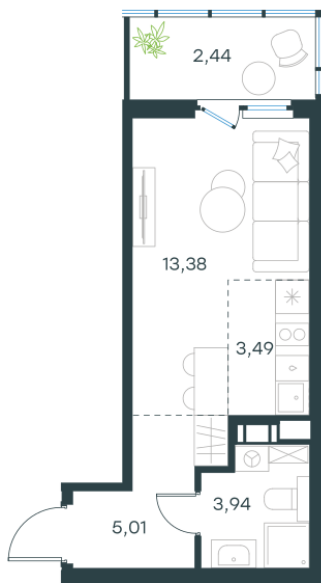

Условный номер: 4-153

Студия-квартира, 28.26 м²

Проект **Левел Мечникова**
 Расположение **м. Санкт-Петербург, м. «Лесная»**
 Срок сдачи **II кв. 2029 г.**
 Этаж и корпус **6 из 9, корпус 4**
 Цена за м² **380 347 руб.**
 Тип отделки **Предчистовая**
 Высота потолков **2.76 м**
 Окна выходят **На окружающую застройку**
10 748 612 руб.