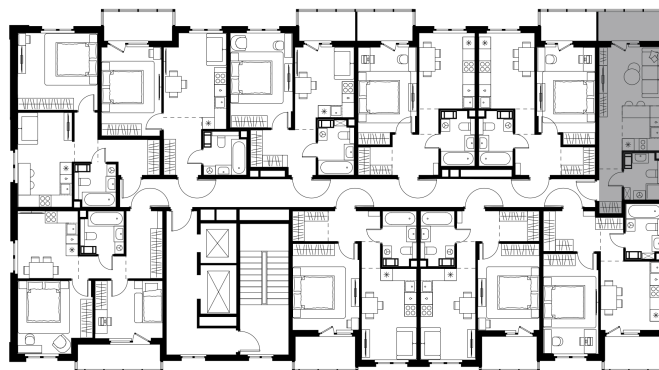

Квартиру можно купить онлайн!

Рассказываем, как купить онлайн на нашем сайте – просто отсканируйте кьюар-код

Смотреть на сайте

Отсканируйте кьюар-код и посмотрите эту квартиру на [Level.ru](https://level.ru)