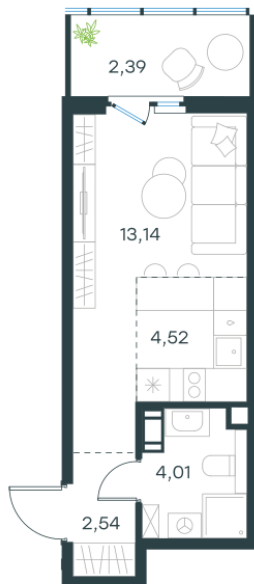

Условный номер: 4-16

Студия-квартира, 26.6 м²

Проект	Левел Мечникова
Расположение	м. Санкт-Петербург, м. «Лесная»
Срок сдачи	II кв. 2029 г.
Этаж и корпус	2 из 9, корпус 4
Цена за м ²	366 676 руб.
Тип отделки	Предчистовая
Высота потолков	2.76 м
Окна выходят	На окружающую застройку
9 753 606 руб.	