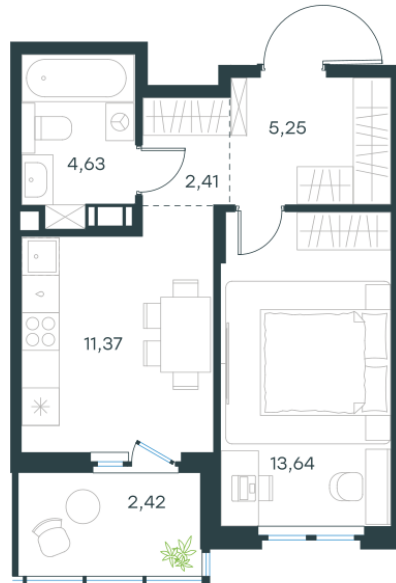

Условный номер: 4-167

1 комн. квартира, 39.72 м²

Проект	Левел Мечникова
Расположение	м. Санкт-Петербург, м. «Лесная»
Срок сдачи	II кв. 2029 г.
Этаж и корпус	8 из 9, корпус 4
Цена за м ²	383 696 руб.
Тип отделки	Предчистовая
Высота потолков	2.76 м
Окна выходят	На двор

15 240 428 руб.

План этажа

Квартиру можно купить онлайн!

Рассказываем, как купить онлайн на нашем сайте – просто отсканируйте кьюар-код

Смотреть на сайте

Отсканируйте кьюар-код и посмотрите эту квартиру на [Level.ru](https://level.ru)