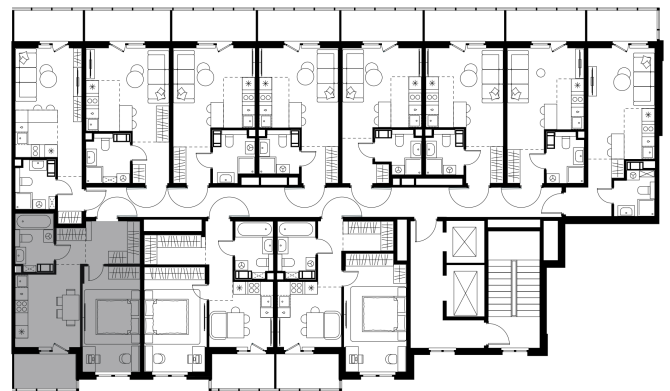

Квартиру можно купить онлайн!

Рассказываем, как купить онлайн на нашем сайте – просто отсканируйте кьюар-код

Смотреть на сайте

Отсканируйте кьюар-код и посмотрите эту квартиру на [Level.ru](https://level.ru)