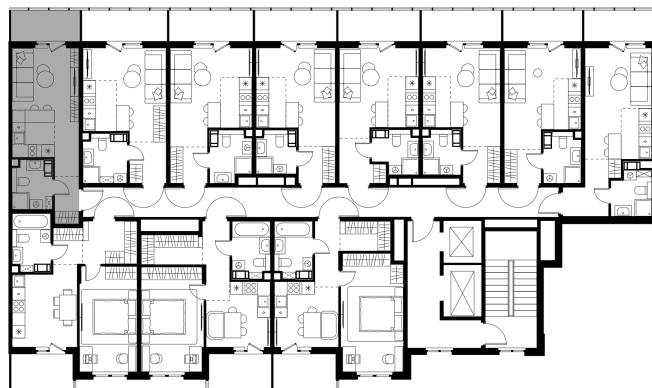

Квартиру можно купить онлайн!
Рассказываем, как купить онлайн на нашем сайте – просто отсканируйте кьюар-код

Смотреть на сайте
Отсканируйте кьюар-код и посмотрите эту квартиру на [Level.ru](https://level.ru)