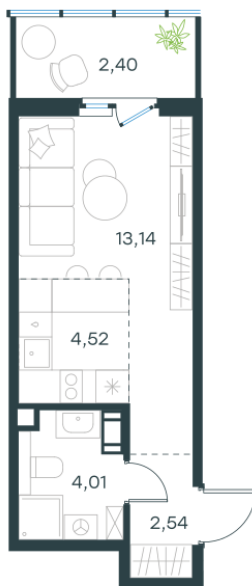

Условный номер: 4-168

Студия-квартира, 26.61 м²

Проект	Левел Мечникова
Расположение	м. Санкт-Петербург, м. «Лесная»
Срок сдачи	II кв. 2029 г.
Этаж и корпус	8 из 9, корпус 4
Цена за м ²	386 800 руб.
Тип отделки	Предчистовая
Высота потолков	2.76 м
Окна выходят	На окружающую застройку
10 292 753 руб.	