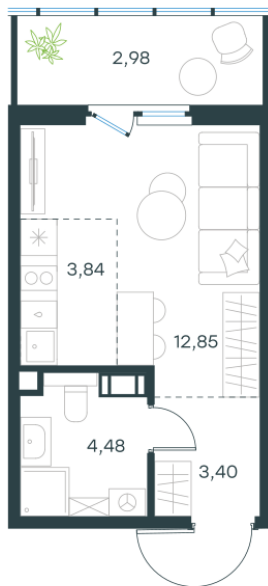

Условный номер: 4-169

Студия-квартира, 27.55 м²

Проект	Левел Мечникова
Расположение	м. Санкт-Петербург, м. «Лесная»
Срок сдачи	II кв. 2029 г.
Этаж и корпус	8 из 9, корпус 4
Цена за м ²	385 418 руб.
Тип отделки	Предчистовая
Высота потолков	2.76 м
Окна выходят	На окружающую застройку
10 618 275 руб.	