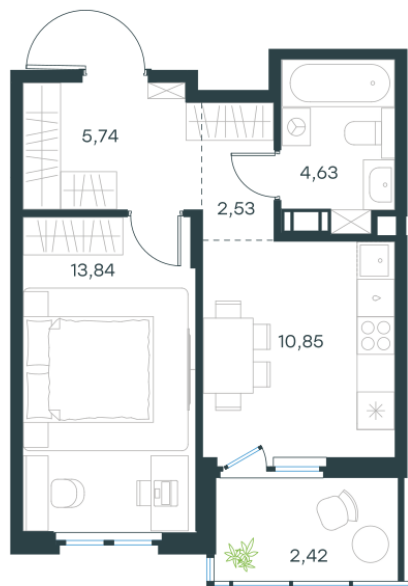

Условный номер: 4-17

1 комн. квартира, 40.01 м²

Проект	Левел Мечникова
Расположение	м. Санкт-Петербург, м. «Лесная»
Срок сдачи	II кв. 2029 г.
Этаж и корпус	2 из 9, корпус 4
Цена за м ²	348 607 руб.
Тип отделки	Предчистовая
Высота потолков	2.76 м
Окна выходят	На двор
13 947 804 руб.	