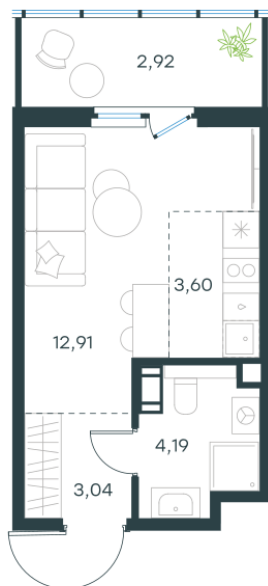

Условный номер: 4-170

Студия-квартира, 26.66 м²

Проект **Левел Мечникова**
 Расположение **м. Санкт-Петербург, м. «Лесная»**
 Срок сдачи **II кв. 2029 г.**
 Этаж и корпус **8 из 9, корпус 4**
 Цена за м² **386 726 руб.**
 Тип отделки **Предчистовая**
 Высота потолков **2.76 м**
 Окна выходят **На окружающую застройку**
10 310 133 руб.