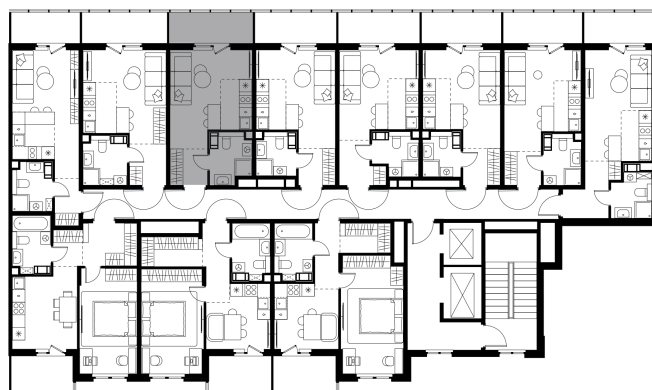

Квартиру можно купить онлайн!
Рассказываем, как купить онлайн на нашем сайте
– просто отсканируйте кьюар-код

Смотреть на сайте
Отсканируйте кьюар-код и посмотрите
эту квартиру на [Level.ru](https://level.ru)