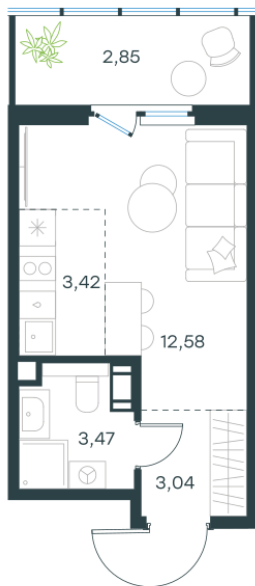

Условный номер: 4-171

Студия-квартира, 25.36 м²

Проект	Левел Мечникова
Расположение	м. Санкт-Петербург, м. «Лесная»
Срок сдачи	II кв. 2029 г.
Этаж и корпус	8 из 9, корпус 4
Цена за м ²	388 638 руб.
Тип отделки	Предчистовая
Высота потолков	2.76 м
Окна выходят	На окружающую застройку
9 855 870 руб.	