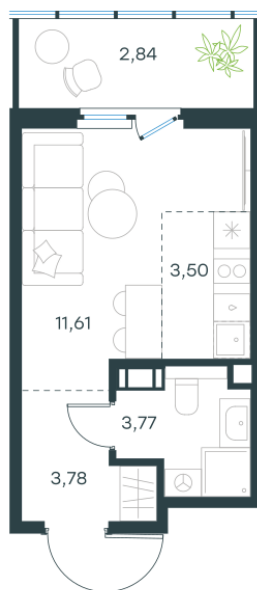

## Студия-квартира, 25.5 м<sup>2</sup>

Проект	Левел Мечникова
Расположение	м. Санкт-Петербург, м. «Лесная»
Срок сдачи	II кв. 2029 г.
Этаж и корпус	8 из 9, корпус 4
Цена за м <sup>2</sup>	388 432 руб.
Тип отделки	Предчистовая
Высота потолков	2.76 м
Окна выходят	На окружающую застройку
<b>9 905 028 руб.</b>	