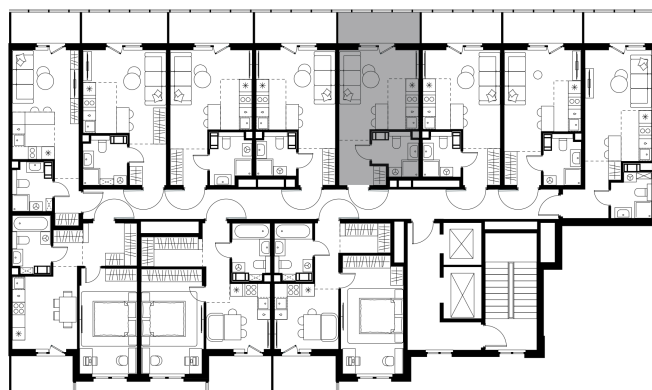

Квартиру можно купить онлайн!

Рассказываем, как купить онлайн на нашем сайте – просто отсканируйте кьюар-код

Смотреть на сайте

Отсканируйте кьюар-код и посмотрите эту квартиру на [Level.ru](https://level.ru)